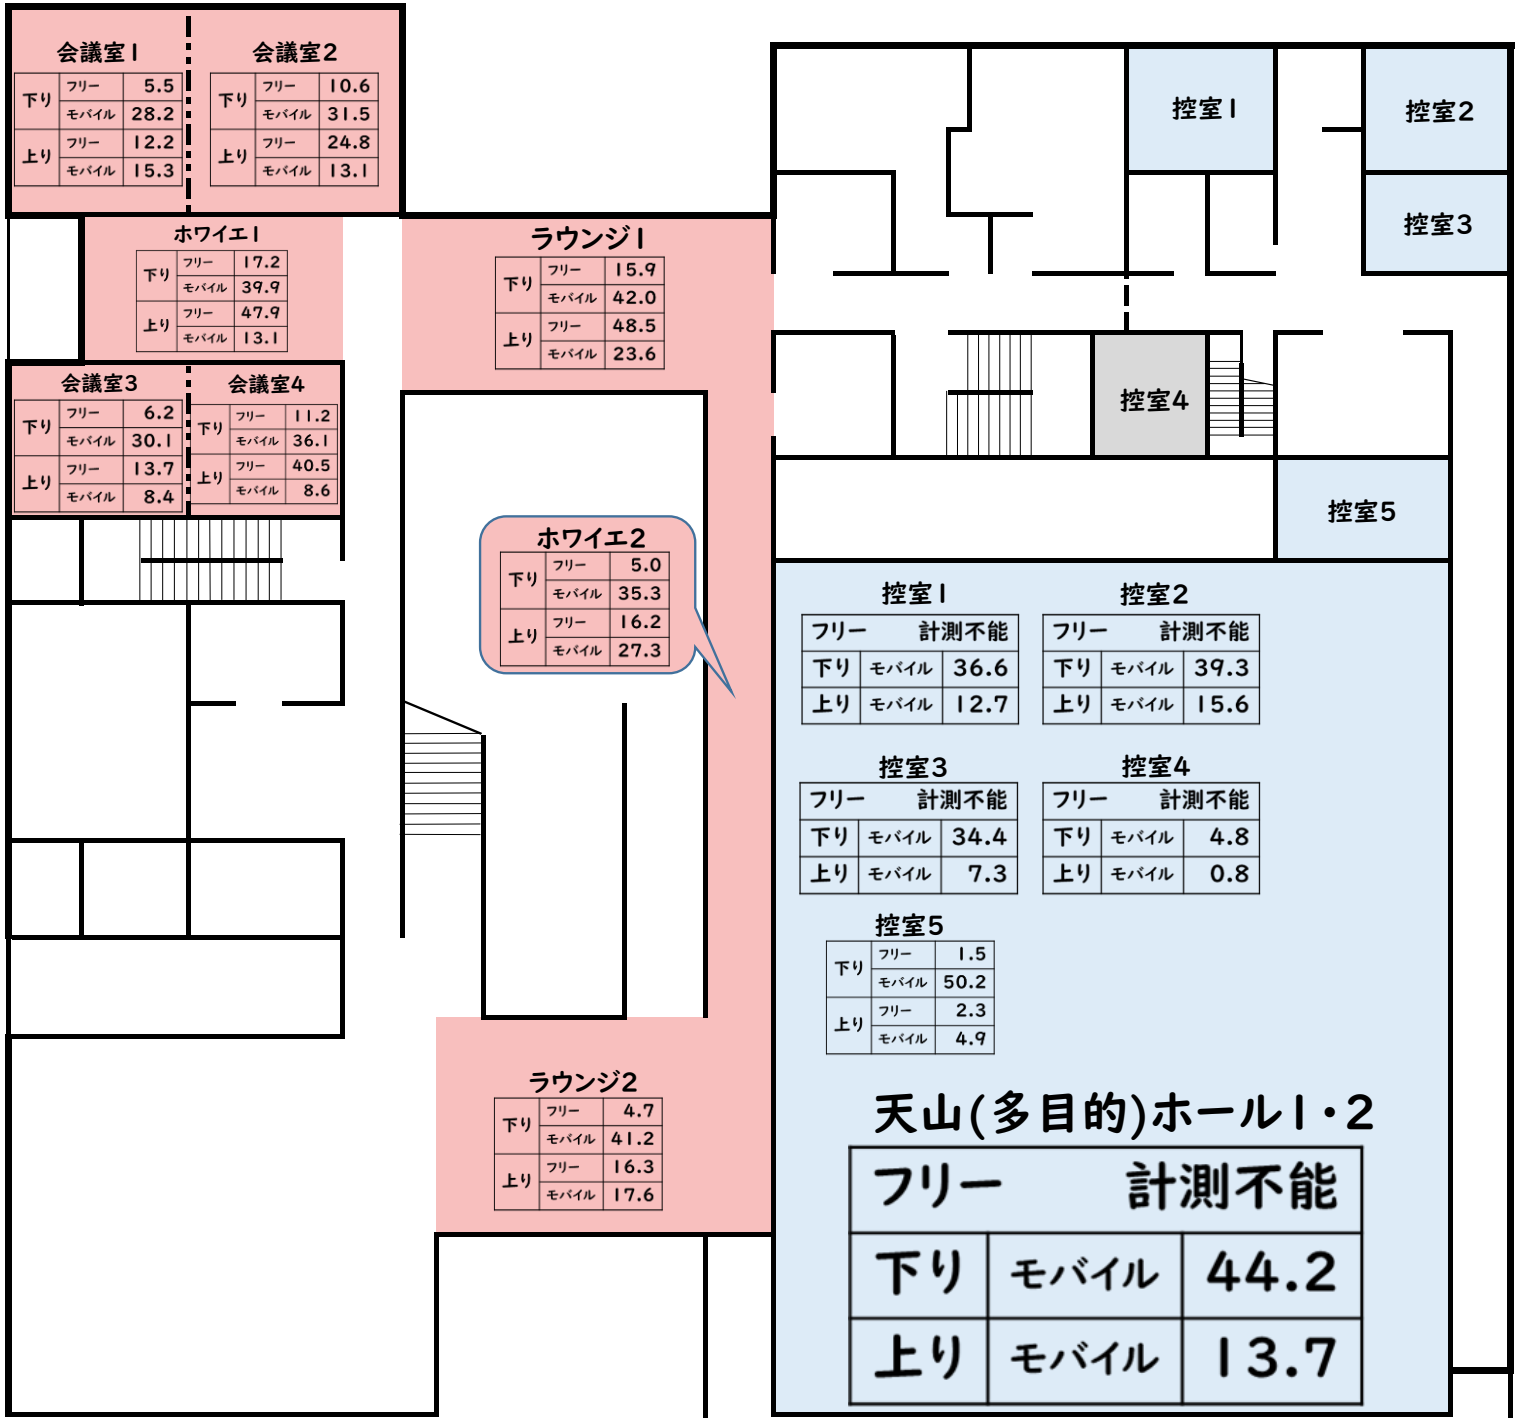

2階フリーwifi・モバイルルーター計測数値

※動画視聴は下り10Mbps、WEB会議は上り下り10Mbps推奨

- ・・・オススメ
- ・・・モバイルであればオススメ
- ・・・オススメしない