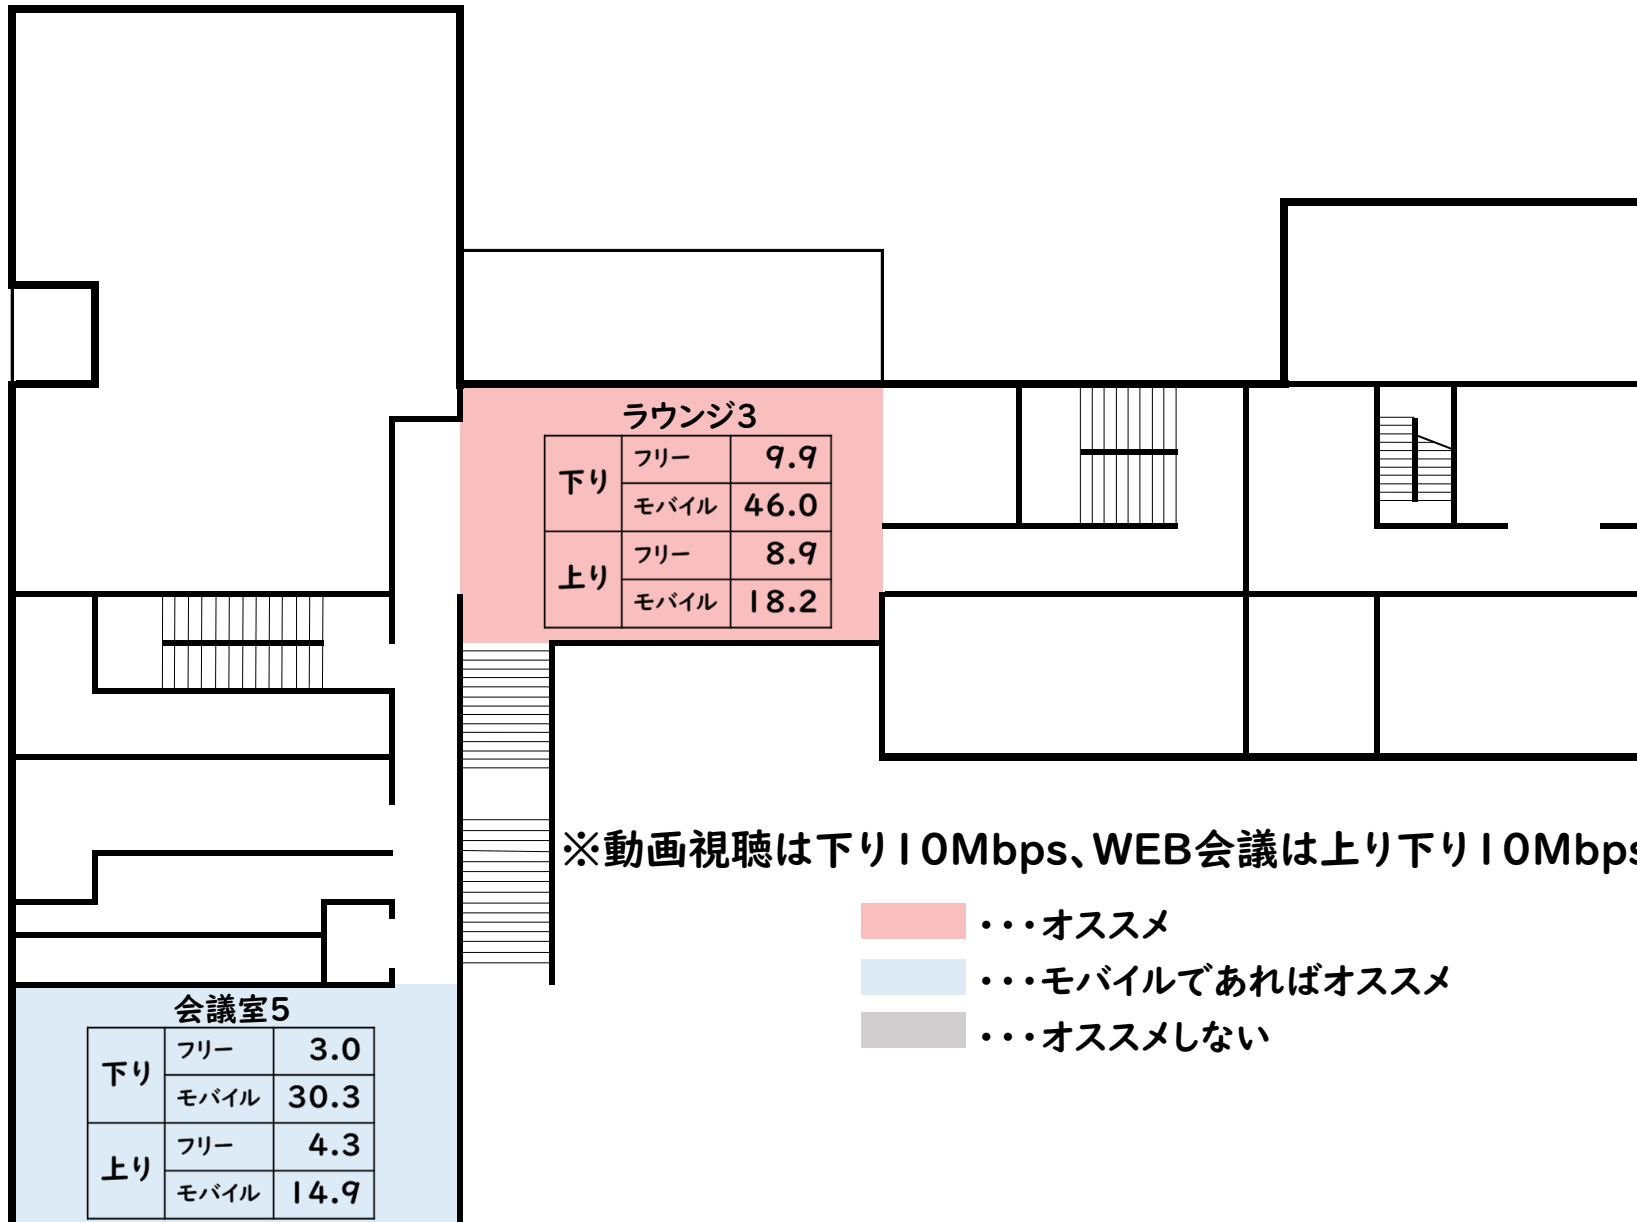

## 音楽スタジオ

下り	フリー	1.7
	モバイル	20.6
上り	フリー	7.2
	モバイル	2.3

# 2階フリーwifi・モバイルルーター計測数値

※動画視聴は下り10Mbps、WEB会議は上り下り10Mbps推奨

- ・・・オススメ
- ・・・モバイルであればオススメ
- ・・・オススメしない

# 3階フリーwifi・モバイルルーター計測数値

※動画視聴は下り10Mbps、WEB会議は上り下り10Mbps

- ...オススメ
- ...モバイルであればオススメ
- ...オススメしない