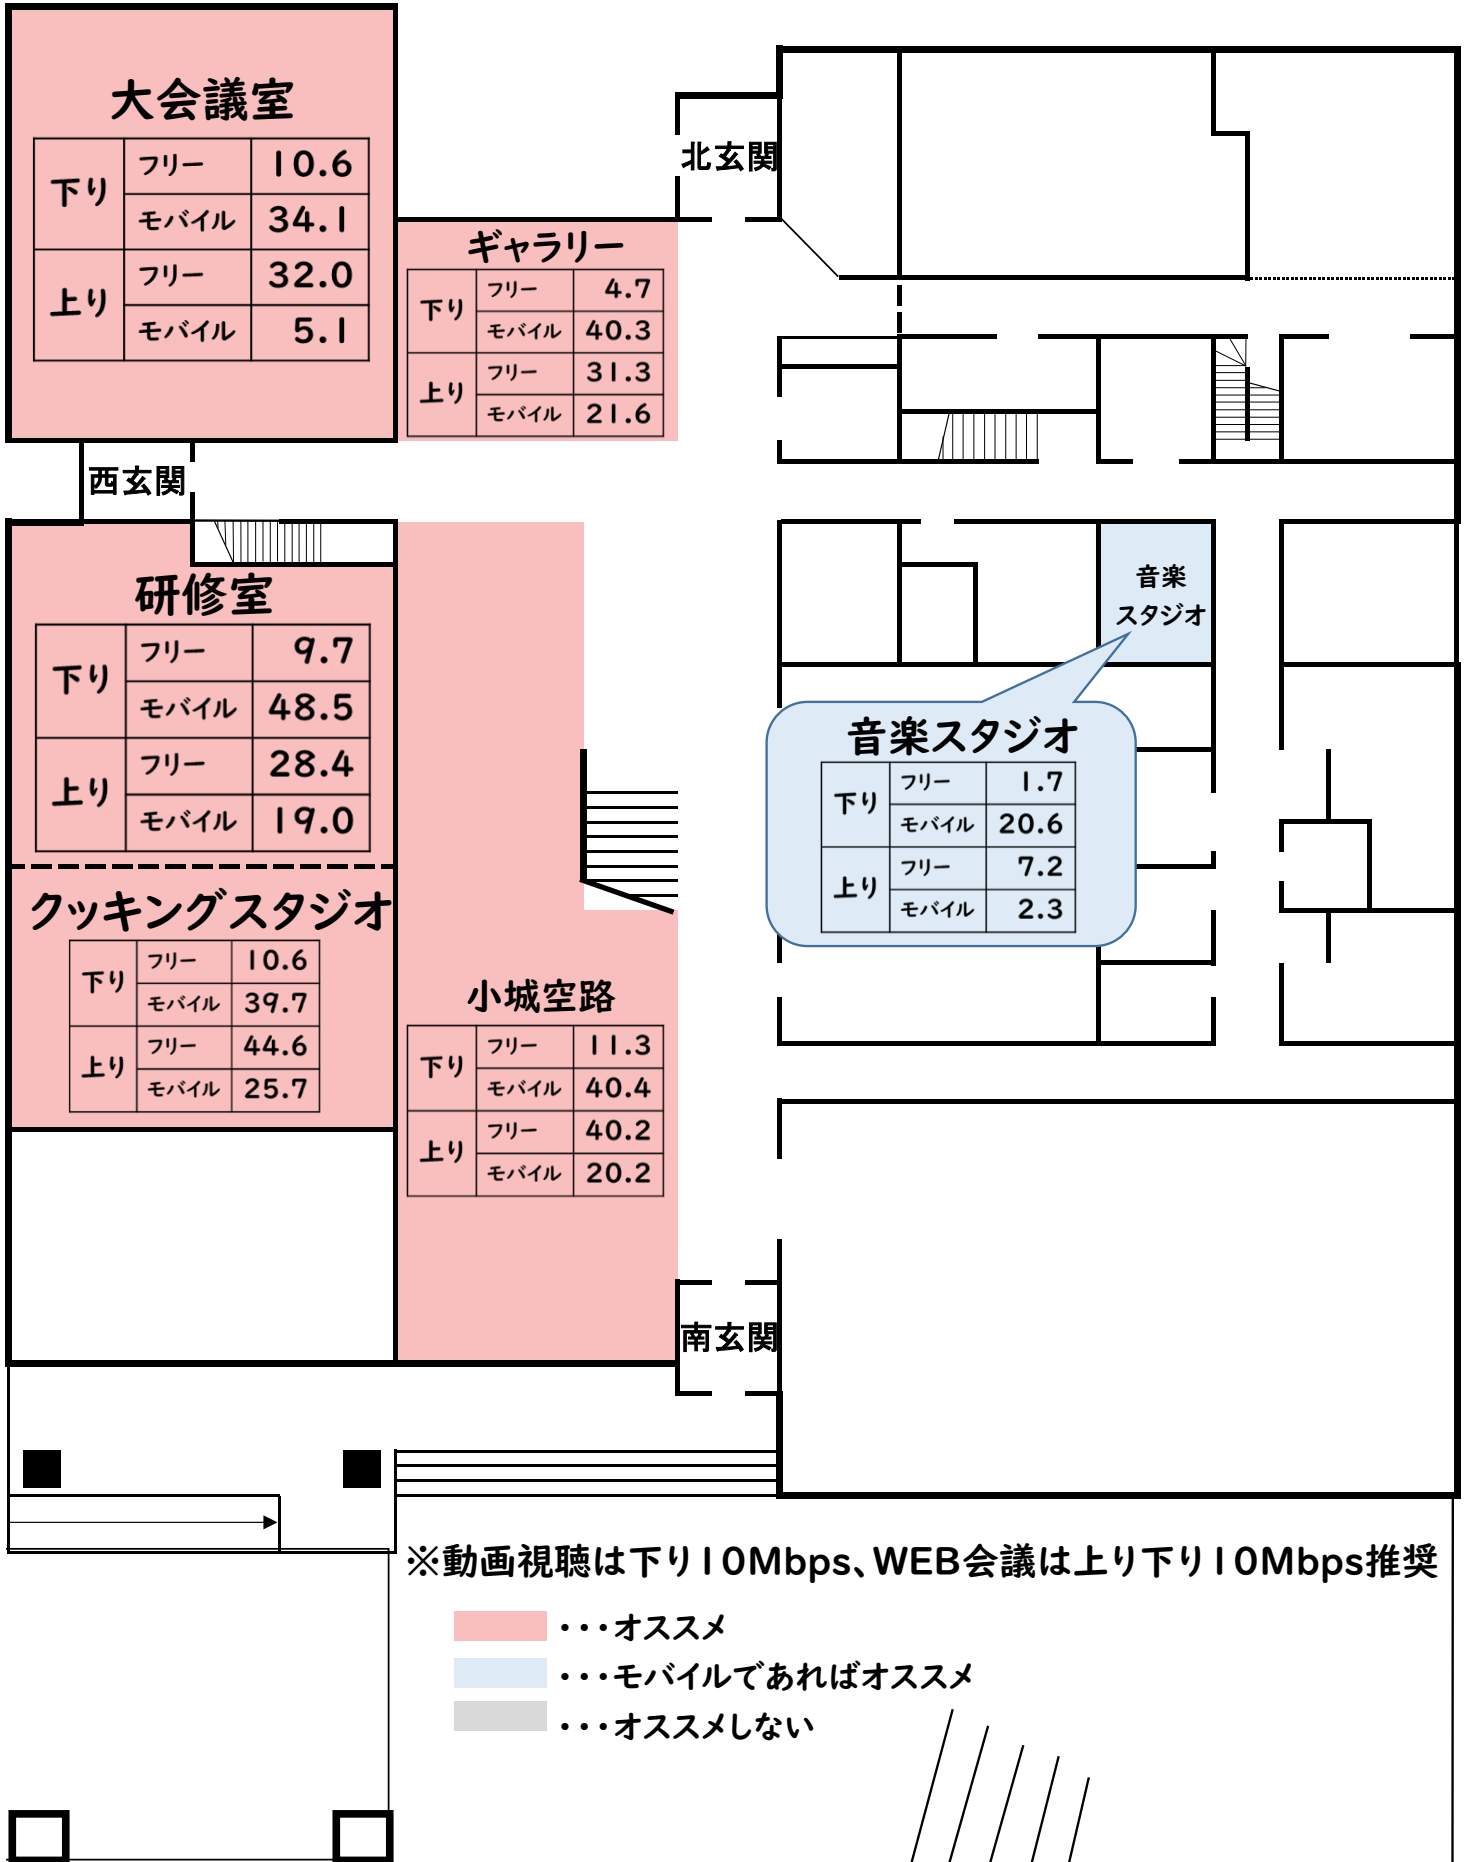

# 1階フリーwifi・モバイルルーター計測数値

## 大会議室

下り	フリー	10.6
	モバイル	34.1
上り	フリー	32.0
	モバイル	5.1

## ギャラリー

下り	フリー	4.7
	モバイル	40.3
上り	フリー	31.3
	モバイル	21.6

西玄関

## 研修室

下り	フリー	9.7
	モバイル	48.5
上り	フリー	28.4
	モバイル	19.0