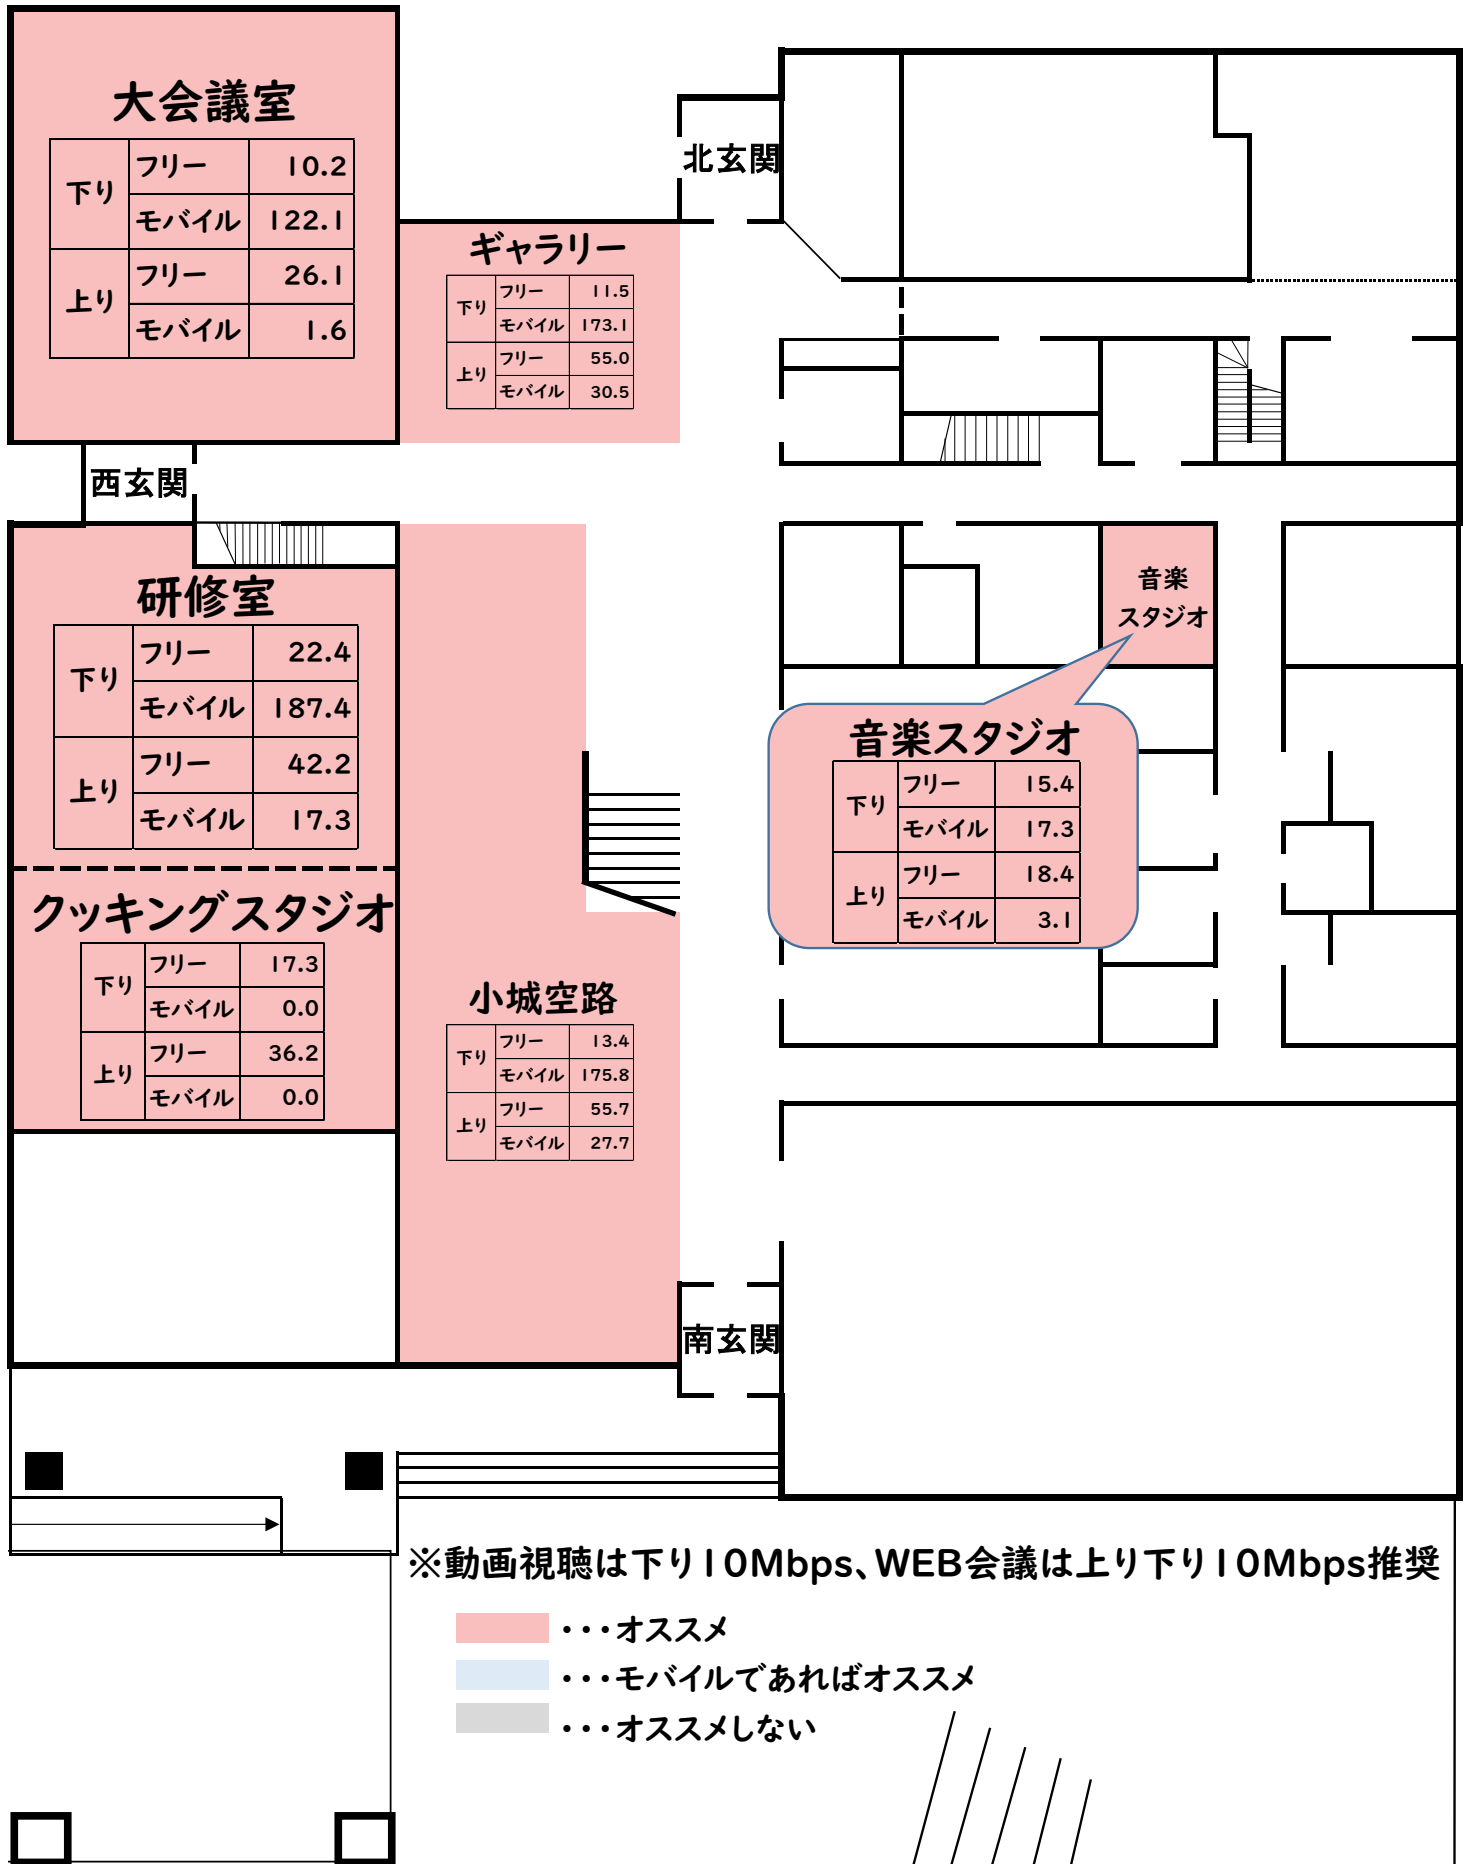

1階フリーwifi・モバイルルーター(5G)計測数値

2階フリーwifi・モバイルルーター(5G)計測数値

※動画視聴は下り10Mbps、WEB会議は上り下り10Mbps推奨

- ・・・オススメ
- ・・・モバイルであればオススメ
- ・・・オススメしない

3階フリーwifi・モバイルルーター(5G)計測数値