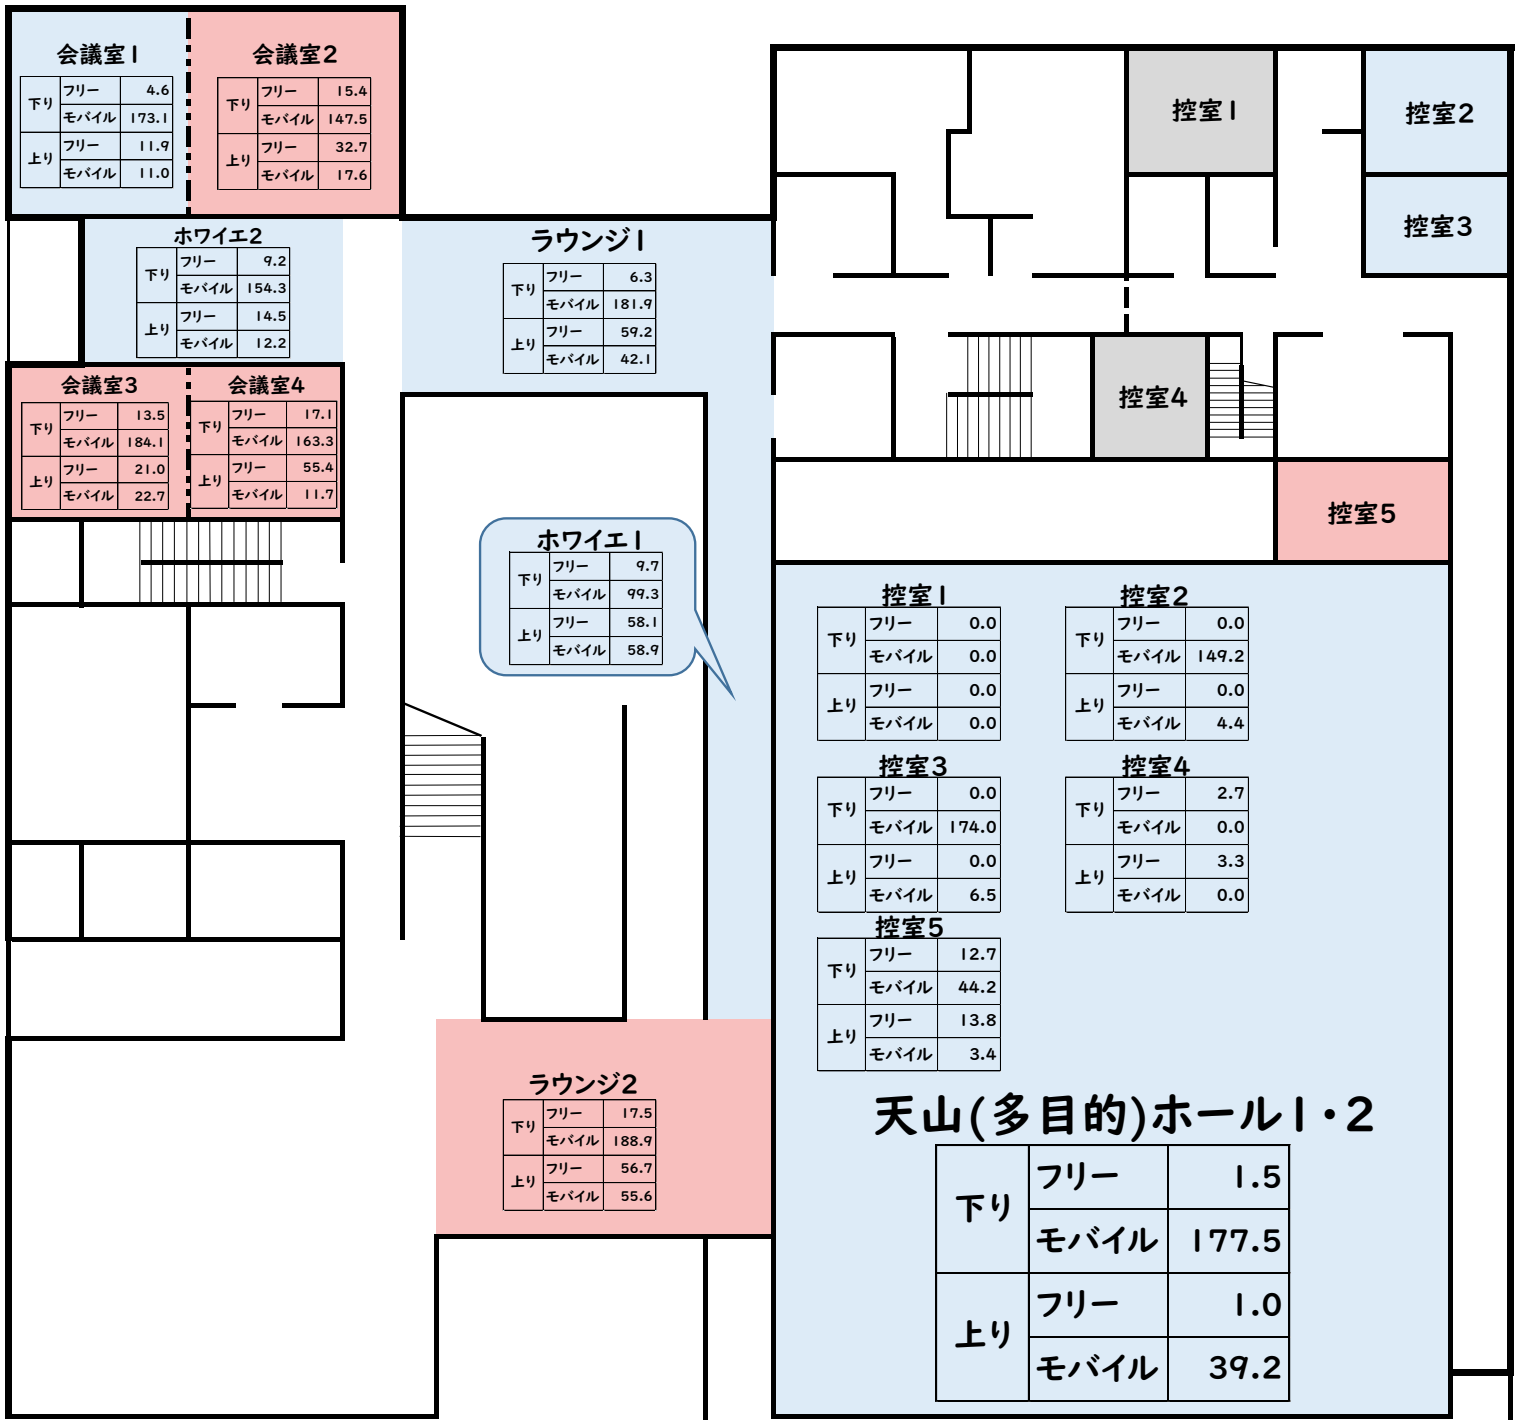

1階フリーwifi・モバイルルーター(5G)計測数値

2階フリーwifi・モバイルルーター(5G)計測数値

※動画視聴は下り10Mbps、WEB会議は上り下り10Mbps推奨

- ・・・オススメ
- ・・・モバイルであればオススメ
- ・・・オススメしない

3階フリーwifi・モバイルルーター(5G)計測数値